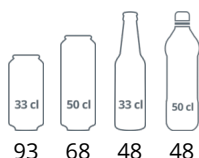

TEFCOLD BC 145 WF

Chladicí skříň prosklené dveře